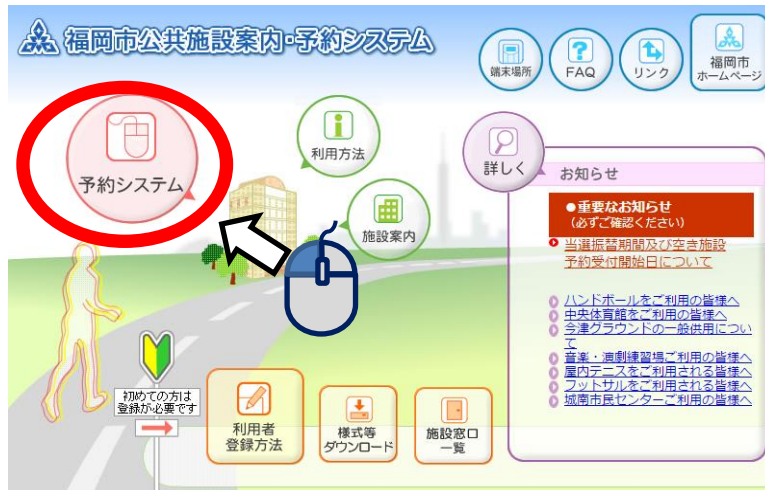

福岡市公共施設案内・予約システムでの空き状況の確認方法

1. 画面左上の「予約システム」をクリック

2. 画面一番下の「案内・予約システムへ」をクリック

3. 画面上の「設備の空き状況」をクリック

4. 「地域から」をクリック

福岡市 [空き状況の検索]

設備の空き状況を検索します。
下記のボタンよりご希望の検索条件を選択して下さい。

もどる 終了 案内

設備の空き状況を検索する条件を指定してください。

地域から

利用目的から

複合検索

5. 「博多区」をクリック

福岡市 [地域設定]

地域を選択してください。

もどる 終了 案内

地域設定 >> 施設設定 >> 設備設定 >> 利用日設定 >> 検索結果

地域

中央区 博多区 東区

西区 南区 城南区

早良区

6. 「博多南地域交流センタ」をクリック

福岡市 [施設設定]

施設を選択してください。