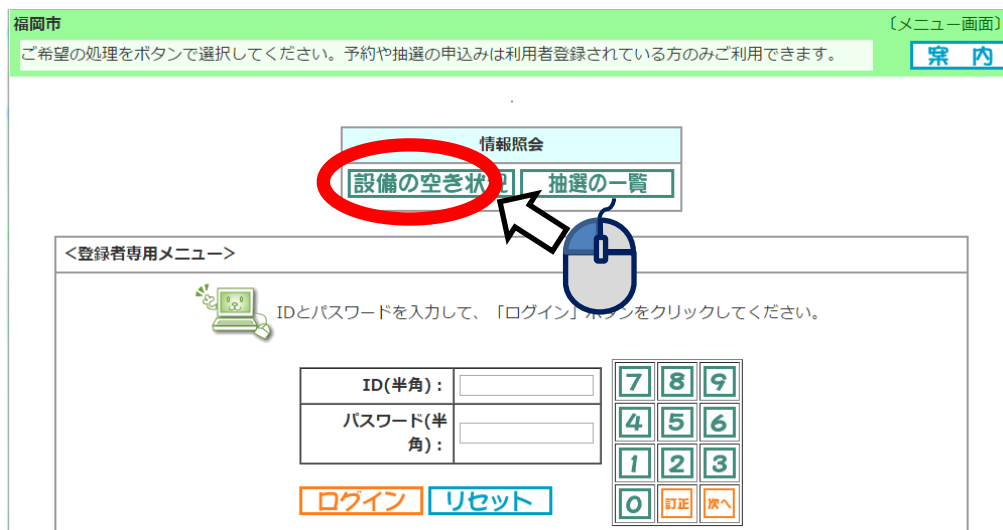

福岡市公共施設案内・予約システムでの空き状況の確認方法

1. 画面左上の「予約システム」をクリック

2. 画面一番下の「案内・予約システムへ」をクリック

3. 画面上の「設備の空き状況」をクリック

4. 「地域から」をクリック

福岡市 [空き状況の検索]

設備の空き状況を検索します。
下記のボタンよりご希望の検索条件を選択して下さい。

もどる 終了 案内

設備の空き状況を検索する条件を指定してください。

地域から

利用目的から

複合検索

5. 「博多区」をクリック

福岡市 [地域設定]

地域を選択してください。

もどる 終了 案内