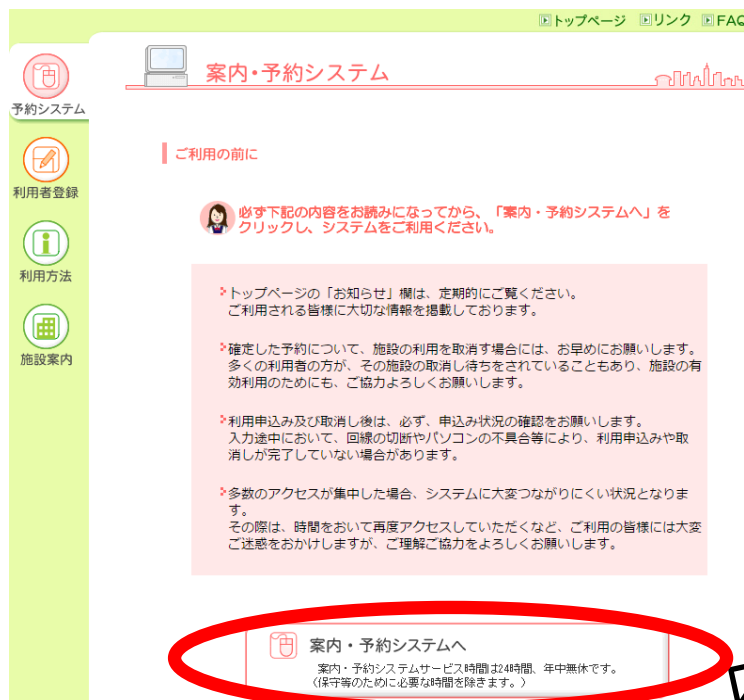

福岡市公共施設案内・予約システムでの空き状況の確認方法

1. 画面左上の「予約システム」をクリック

2. 画面一番下の「案内・予約システムへ」をクリック

3. 画面上の「設備の空き状況」をクリック

4. 「地域から」をクリック

福岡市 [空き状況の検索]

設備の空き状況を検索します。
下記のボタンよりご希望の検索条件を選択して下さい。

もどる 終了 案内

設備の空き状況を検索する条件を指定してください。

地域から

利用目的から

複合検索

5. 「博多区」をクリック

福岡市 [地域設定]

地域を選択してください。

もどる 終了 案内